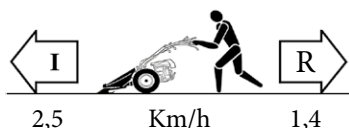

POWER PRODUCTS

MOTOFALCIATRICI

C60

CARATTERISTICHE PRINCIPALI

MOTORE:	benzina 4,8 CV
AVVIAMENTO:	con autoavvolgente
TRASMISSIONE:	ingranaggi in bagno d'olio
CAMBIO:	a 2 velocità di cui 1 in avanti e 1 rm
FRIZIONE:	conica in bagno d'olio
PRESA DI FORZA:	con comando innesto/disinnesto
ATTACCO RAPIDO:	per tutti gli attrezzi
STEGOLE DI GUIDA:	ammortizzate e registrabili in altezza
ANTINFORTUNISTICA:	combinata con la frizione
RUOTE:	3.50-6

MOTORE	
HONDA GX 160	Benzina 4,8 CV / 3,6 kW

Attacco rapido

BARBIERI SRL – Power Product

Sede Legale: 00144 ROMA (RM) - PIAZZALE LUIGI STURZO N. 15
Sede Produttiva e Stabilimenti: Via Seccalegno. 23 - 36040 SOSSANO (VI) Italy
Tel. +39 0444 885722 - Fax +39 0444 885482
www.barbierisrl.com mail info@barbieri-fb.com